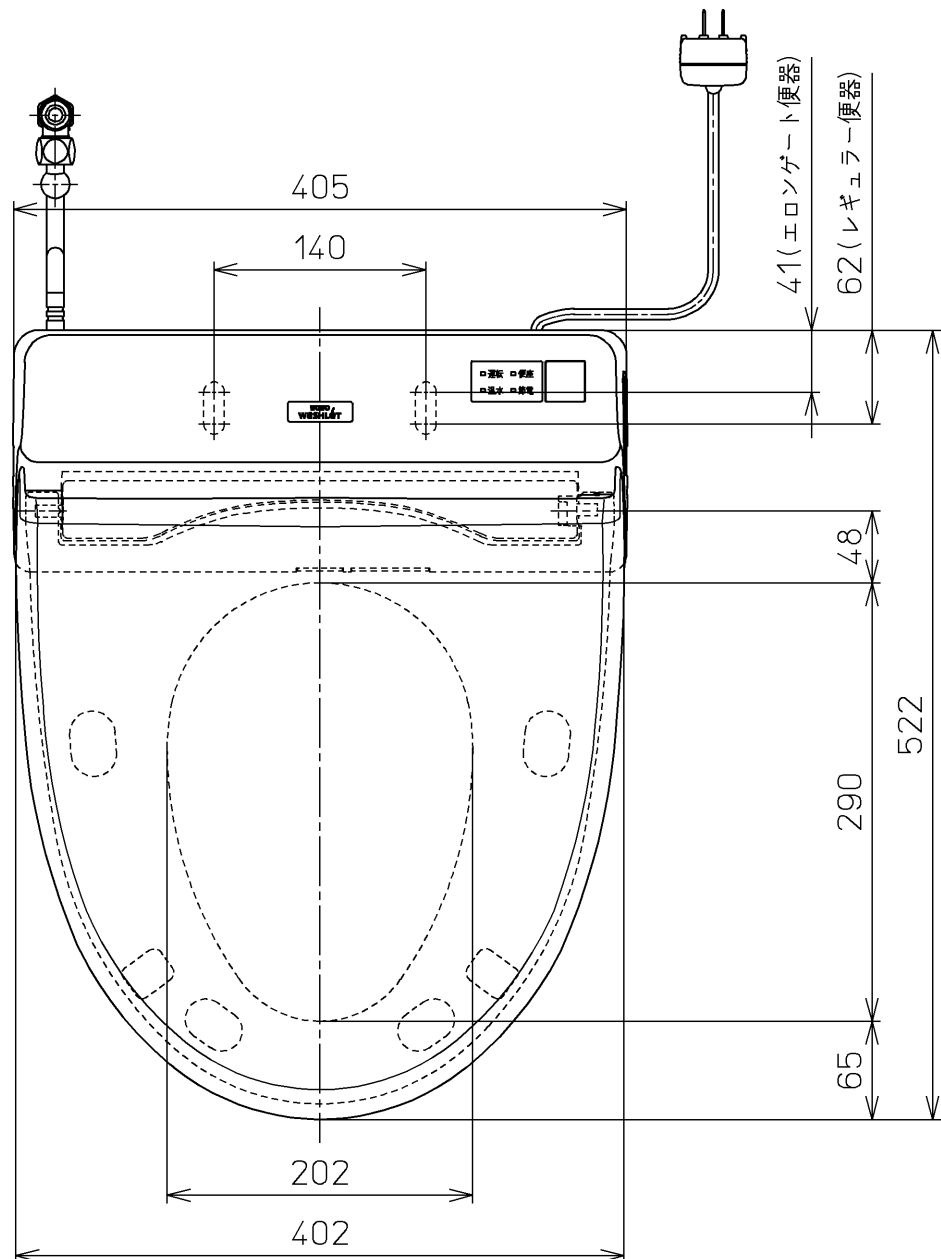

生産中止図番
2012/01

ねじ長 φ4×30(4本)

<特注仕様>

1.連立トイレ対応リモコン相互干渉防止タイプ2

*定格: AC100V-318W 50/60Hz

TOTO		⊙	単位 mm	名称 洗淨脱臭暖房便座
製図 山本純	検図 加藤健 高田哲	日付 11-02-21	尺度 1 : 5	品番 TCF5501EV2
備考				図番 TCF5501EV2_A0102