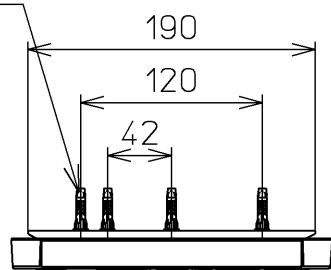

生産中止図番
2012/01

ねじ長 φ4×30(4本)

<特注仕様>

1.連立トイレ対応リモコン相互干渉防止タイプ2

*定格: AC100V-318W 50/60Hz

TOTO		⊙	単位 mm	名称 洗淨脱臭暖房便座
製図 山本純	検図 加藤健 高田哲	日付 11-02-21	尺度 1 : 5	品番 TCF5501EV2
備考				図番 TCF5501EV2_A0102