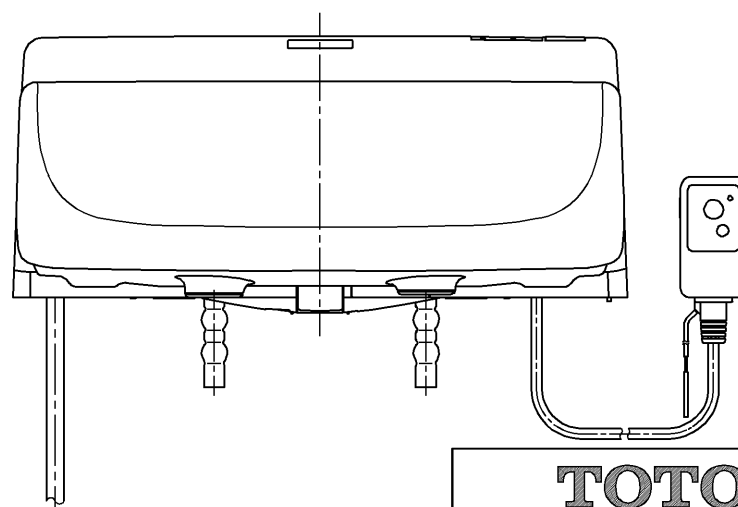

生産中止図番
2012/01

ねじ長 φ4×30(4本)

<特注仕様>

1.連立トイレ対応リモコン相互干渉防止タイプ2

*定格: AC100V-318W 50/60Hz

TOTO		⊙	単位 mm	名称 洗淨脱臭暖房便座
製図 山本純	検図 加藤健 高田哲	日付 11-02-21	尺度 1 : 5	品番 TCF5501EV2
備考				図番 TCF5501EV2_A0102