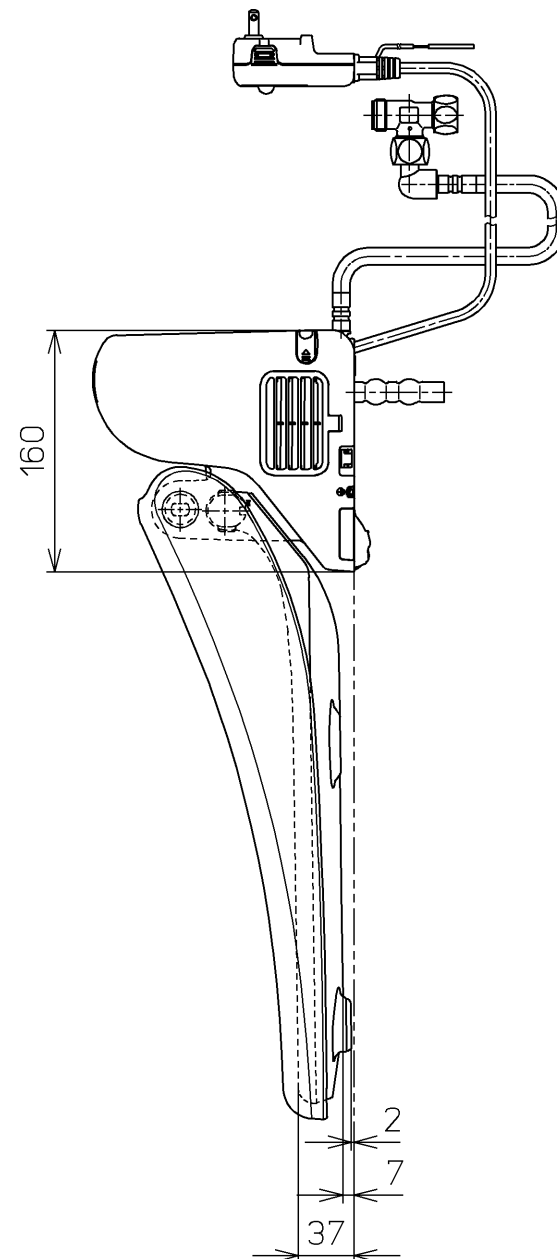

生産中止図番
2012/01

ねじ長 φ4×30(4本)

<特注仕様>

1.連立トイレ対応リモコン相互干渉防止タイプ2

*定格: AC100V-318W 50/60Hz

TOTO		⊙	単位 mm	名称 洗淨脱臭暖房便座
製図 山本純	検図 加藤健 高田哲	日付 11-02-21	尺度 1 : 5	品番 TCF5501EV2
備考				図番 TCF5501EV2_A0102