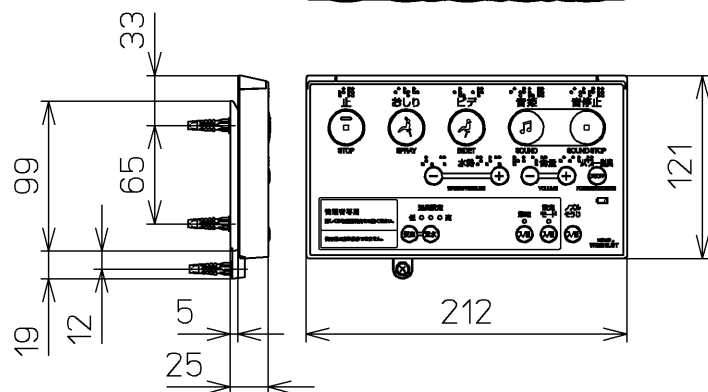

生産中止図番
2012/01

ねじ長 φ4×30(4本)

<特注仕様>

1.連立トイレ対応リモコン相互干渉防止タイプ2

*定格: AC100V-318W 50/60Hz

TOTO		⊙	単位 mm	名称 洗淨脱臭暖房便座
製図 山本純	検図 加藤健 高田哲	日付 11-02-21	尺度 1 : 5	品番 TCF5501EV2
備考				図番 TCF5501EV2_A0102