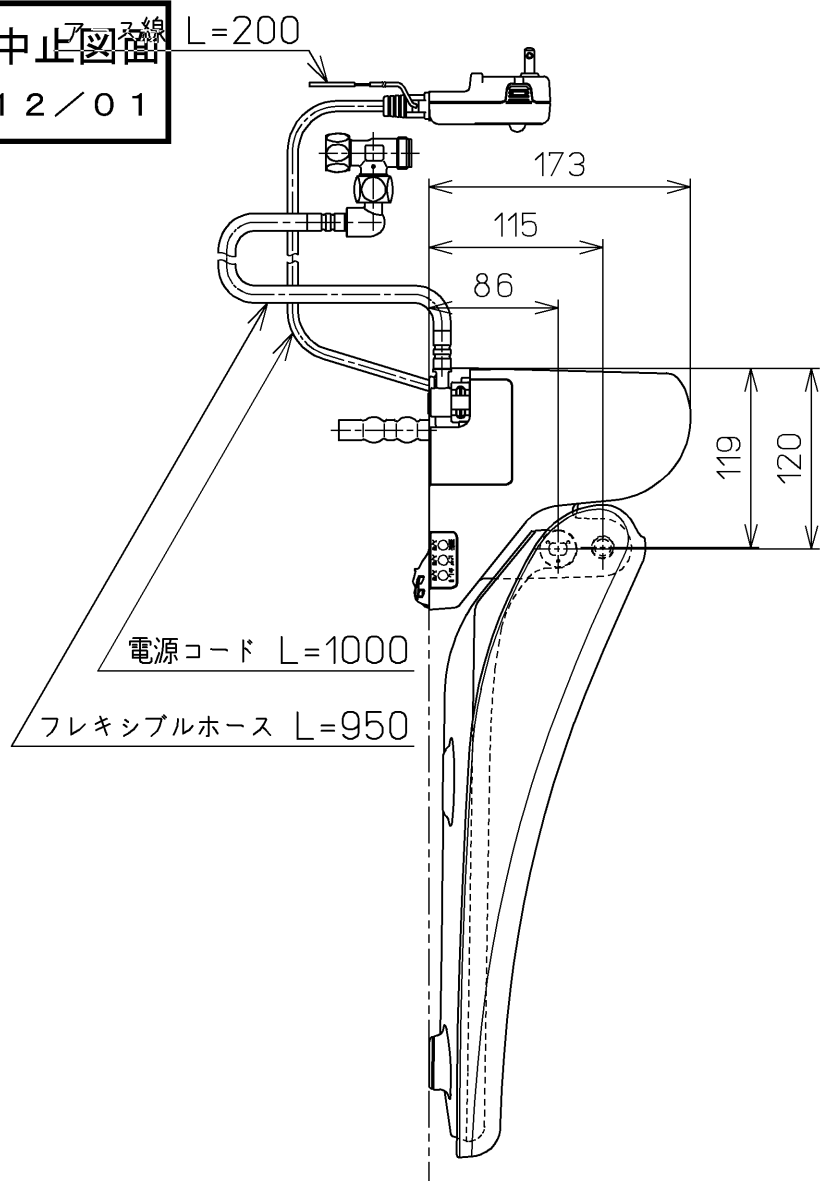

生産中止図番
2012/01

ねじ長 φ4×30(4本)

<特注仕様>

1.連立トイレ対応リモコン相互干渉防止タイプ2

*定格: AC100V-318W 50/60Hz

TOTO		⊙	単位 mm	名称 洗淨脱臭暖房便座
製図 山本純	検図 加藤健 高田哲	日付 11-02-21	尺度 1 : 5	品番 TCF5501EV2
備考				図番 TCF5501EV2_A0102